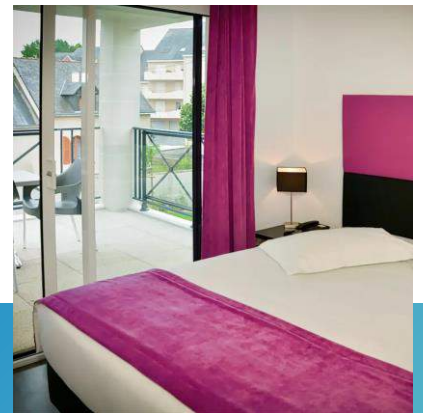

Informations pratiques

- Supérette à 2 km de la résidence
- Parking privé (1 place/appartement)

En voiture

- De Paris : prendre A11 continuer sur la A844 puis D99/La Baule /Saint-Nazaire-Ouest / Guérande
- Au rond point prendre la D92, à droite suivre l'avenue des Ondines, puis l'avenue Grandcourt
- Prendre à gauche sur Av. Maréchal Franchet d'Esperey.

En Train

- Gare La Baule Escoublac 2 km – 6 min

En Avion

- Aéroport Nantes Bouguenais : 82 km - 1 heure
- Aérodrome Escoublac : 5 km – 12 min

Services

- Réception 7j /7 : 8h/12h - 15h/20h
- Arrivées : à partir de 15h - Départ : avant 11h
- Petite piscine extérieure chauffée
- Parking privé de la résidence
- Wifi en basic ACCESS (consultation de la messagerie et accès internet) à la réception, dans les salons et les logements)
- Boulangerie à 5 min à pied
- Service de prêt selon disponibilité : sèche cheveux, planche et fer à repasser
- Animaux domestiques payants (non autorisés à la piscine) : 10€/jour (1 animal de petite taille / séjour. Hors catégorie 1 & 2))
- Taxe de séjour obligatoire : 1,10€ (à titre indicatif)/jour/adulte (18+)

*Cette fiche et tarifs sont donnés à titre indicatif, sous réserve de modifications et sont non contractuels