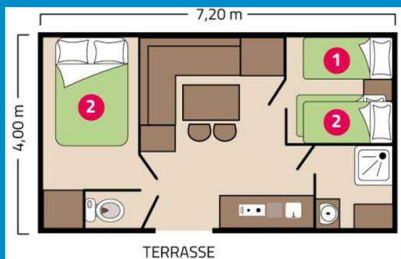

Mobil Home Plaisance

5 personnes

29 m² |

Profitez d'un hébergement bien équipé, d'une pièce de vie lumineuse et d'une ouverture sur une terrasse en bois.

1 chambre avec 1 lit double (140x190 cm)

1 chambre avec 2 lits (80x190 cm)

Cuisine équipée :

- Plaque de cuisson
- Réfrigérateur avec congélateur
- Cafetière électrique

- Une salle d'eau avec douche
- WC séparé
- Chauffage

Service inclus :

- TV