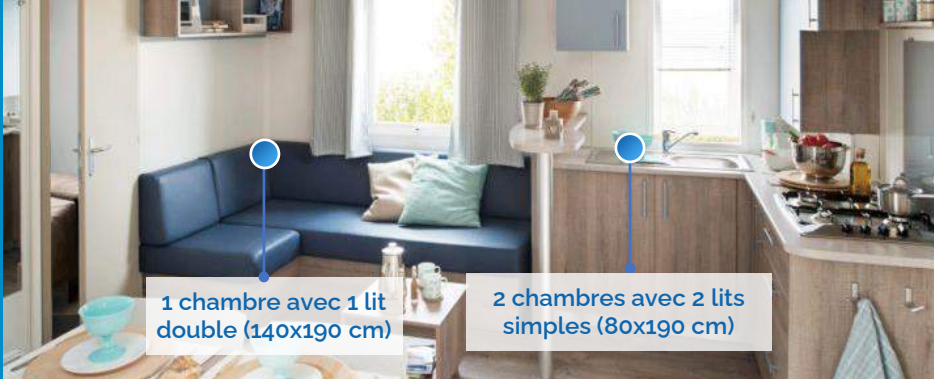

Mobil Home Famille 3

chambres 6 personnes

31 m² |

Cet hébergement dispose d'un bel espace de vie avec un lave vaisselle et une agréable terrasse semi-couverte avec un salon de jardin et 2 chiliennes.

1 chambre avec 1 lit double (140x190 cm)

2 chambres avec 2 lits simples (80x190 cm)