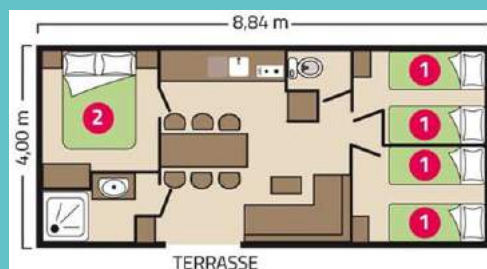

EN BREF...

Coordonnées du camping	Route De Rivedoux 17630 LA FLOTTE-EN-RÉ Tél: 02 51 20 41 94
Accès au camping	De 7h à minuit
Distance de la plage	À 800m
Piscine extérieure	👍
Piscine intérieure	👍
Animations adultes et/ou enfants et/ou clubs	👍
Office de tourisme	Cliquez ICI
Site internet du camping et/ou de la résidence	Cliquez ICI