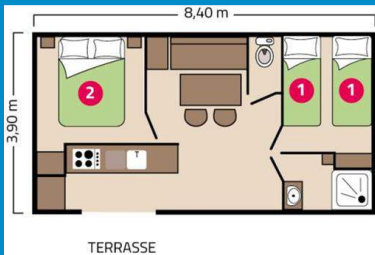

Mobil Home Bahia

4 personnes

30 m² |

Profitez d'un hébergement lumineux avec une cuisine ouverte sur l'extérieur et une jolie terrasse en bois.

1 chambre avec 1 lit double (140x190 cm)

1 chambre avec 2 lits (80x190 cm)

Cuisine équipée :

- Plaque de cuisson
- Grand réfrigérateur avec congélateur
- Cafetière électrique
- Micro-onde
- Vaisselle

- Salle d'eau avec douche
- Sèche cheveux
- WC séparés
- Chauffage

Service inclus :

- TV