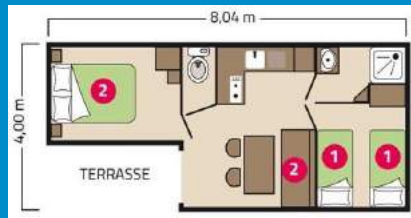

Mobil-home Loggia 2 chambres 4/6 pers

25 m² |

Avec sa terrasse semi-couverte équipée d'un salon de jardin et de 2 chiliennes, profitez de moments conviviaux.

1 chambre avec 1 lit double (140x190 cm)

1 chambre avec 2 lits (80x190 cm)

Une banquette dans le salon convertible en couchage (130x190cm)

Cuisine équipée :

- Plaque de cuisson
- Réfrigérateur
- Cafetière électrique
- Micro-onde

- Salle d'eau avec douche et lavabo
- WC séparé

Service inclus :

- TV