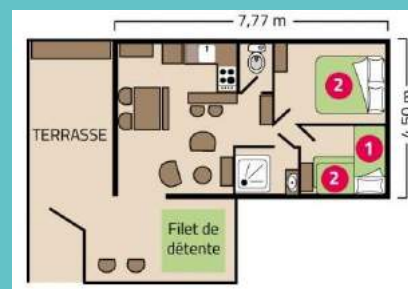

EN BREF...

Coordonnées du camping	1250 Av. du Dr Mathevet, 85560 Longeville-sur-Mer Tél : 02 51 20 41 94
Distance de la plage	À 150 m
Piscine extérieure / intérieur	
Animations adultes et/ou enfants et/ou clubs	
Office de tourisme	Cliquez ICI
Site du camping	Cliquez ICI