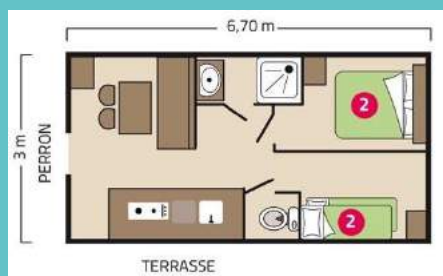

EN BREF...

Coordonnées du camping	1250 Av. du Dr Mathevet, 85560 Longeville-sur-Mer Tél : 02 51 20 41 94
Distance de la plage	À 150 m
Piscine extérieure / intérieur	
Animations adultes et/ou enfants et/ou clubs	
Office de tourisme	Cliquez ICI
Site du camping	Cliquez ICI