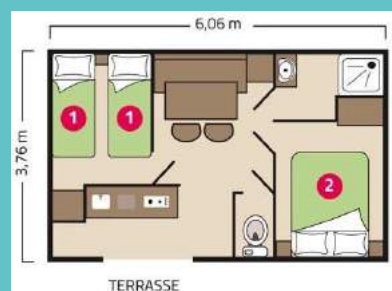

EN BREF...

Coordonnées du camping	1250 Av. du Dr Mathevet, 85560 Longeville-sur-Mer Tél : Siège social : 02 51 20 41 94
Distance de la plage	À 150 m
Piscine extérieure / intérieur	
Animations adultes et/ou enfants et/ou clubs	
Office de tourisme	Cliquez ICI
Site du camping	Cliquez ICI