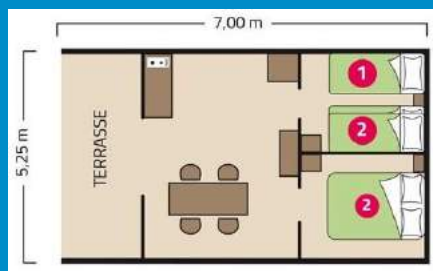

Tente Natura 5 personnes

23 m² |

Cet hébergement simple vous permet un séjour au plus près de la nature dans une tente sous les arbres avec une terrasse et son salon de jardin.

1 chambre avec 1 lit double (140x190 cm)

1 chambre avec 3 lits dont 1 superposé (80x190 cm)

Cuisine équipée :

- Plaque de cuisson
- Grand réfrigérateur
- Cafetière électrique
- Micro-ondes
- Bouilloire
- Grille-pain
- Vaisselle

Services inclus :

- Une jerrycane pour eau (10L)
- Accès aux blocs sanitaires du camping à proximité

NB :

- Cet hébergement n'est pas doté d'une arrivée d'eau, ni de chauffage, ni de TV.