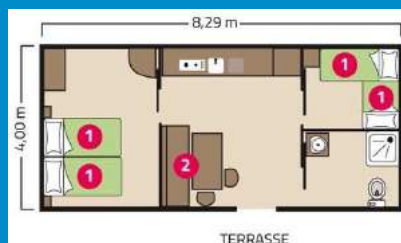

1 chambre avec 2 lits (80x190 cm)

1 chambre avec 2 lits dont 1 lit gigogne (80x190 cm)

Cuisine équipée :

- Plaque de cuisson
- Réfrigérateur avec congélateur
- Lave-vaisselle
- Cafetière électrique
- Micro-ondes
- Bouilloire

1 banquette dans le salon convertible en couchage d'appoint (130x190cm)

Cuisine équipée :

- Plaque de cuisson
- Réfrigérateur
- Cafetière électrique
- Micro-ondes
- Bouilloire
- Grille-pain
- Vaisselle

- Une salle d'eau avec douche
- WC dans la salle d'eau
- Chauffage

Service inclus :

- TV

Emplacement camping

Le camping Le Petit Rocher met à votre disposition des emplacements de 80 à 100m², ensoleillés ou ombragés, délimités par des haies et adaptés à votre équipement.